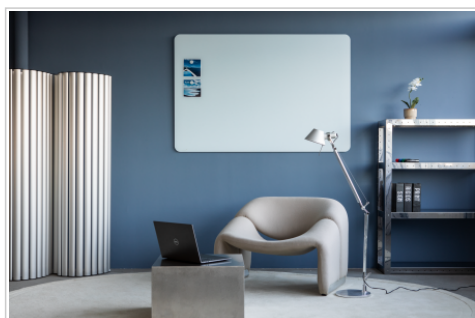

Empfohlenes Zubehör

- Glasboardmagnet chilly lake 5St (Art.Nr. 7-181685)
- Glasboard Markerhalter chilly lake (Art.Nr. 7-122185)
- Glasboard Zubehörhalter chilly lake (Art.Nr. 7-122785)
- Glasboard Starter Set 11-tlg (Art.Nr. 7-125200)

Art.Nr. **7-104164**

GTIN **8713797108133**